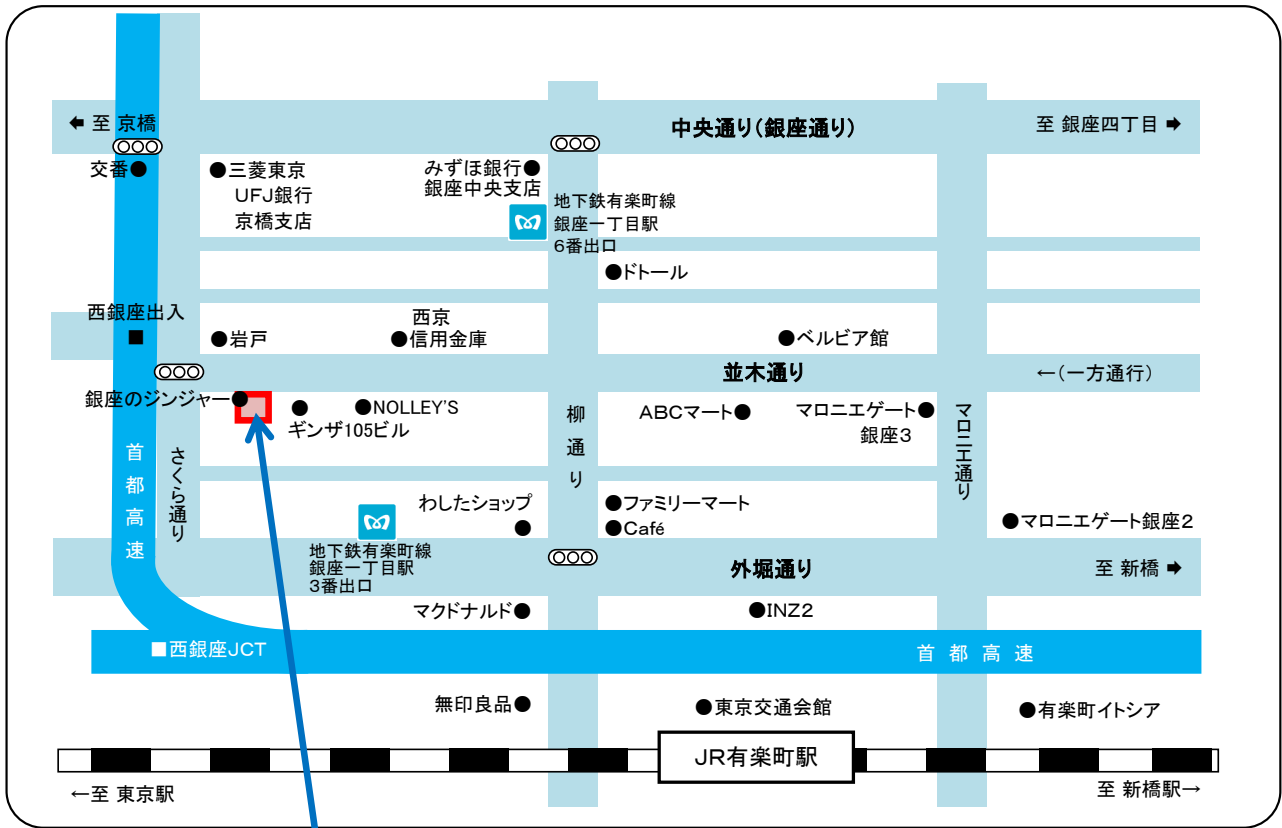

日本内装材連合会 案内図

(東京内装材料協同組合)

(日本内装材株式会社)

カルチェブラン・ギンザ2F
Quartier Blanc GINZA
日本内装材連合会

- 地下鉄 有楽町線「銀座一丁目駅」3番出口 徒歩3分
- JR山手線・京浜東北線「有楽町駅」京橋口 徒歩5分

ココ

並木通りに面し、桜通りから2つ目のビルです。

エレベーターで
2階へお上がり下さい