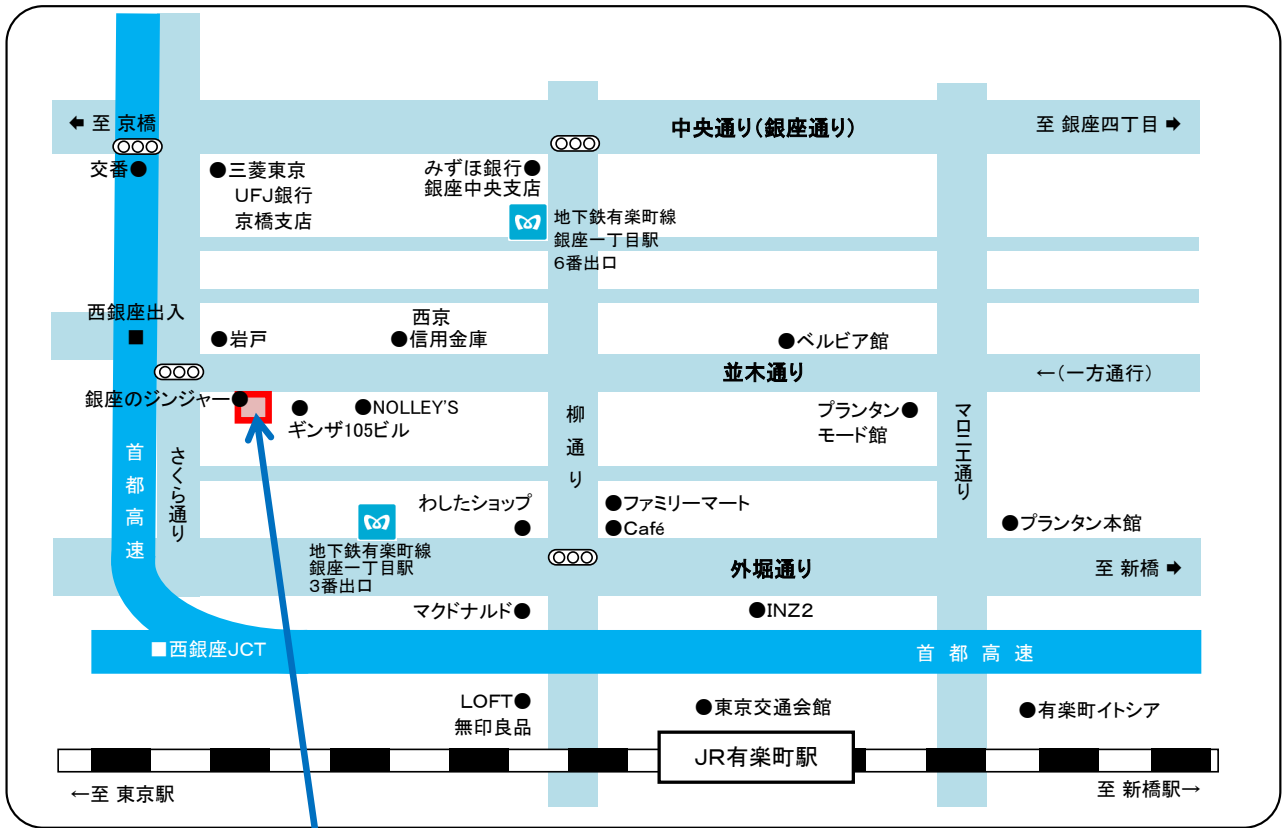

# 日本内装材連合会 案内図

(東京内装材料協同組合)

(日本内装材株式会社)

カルチェブラン・ギンザ2F  
Quartier Blanc GINZA  
日本内装材連合会

- 地下鉄 有楽町線「銀座一丁目駅」3番出口 徒歩3分
- JR山手線・京浜東北線「有楽町駅」京橋口 徒歩5分

ココ

並木通りに面し、桜通りから2つ目のビルです。

エレベーターで  
2階へお上がり下さい

1Fに“銀座のジンジャー”ショップがあります。